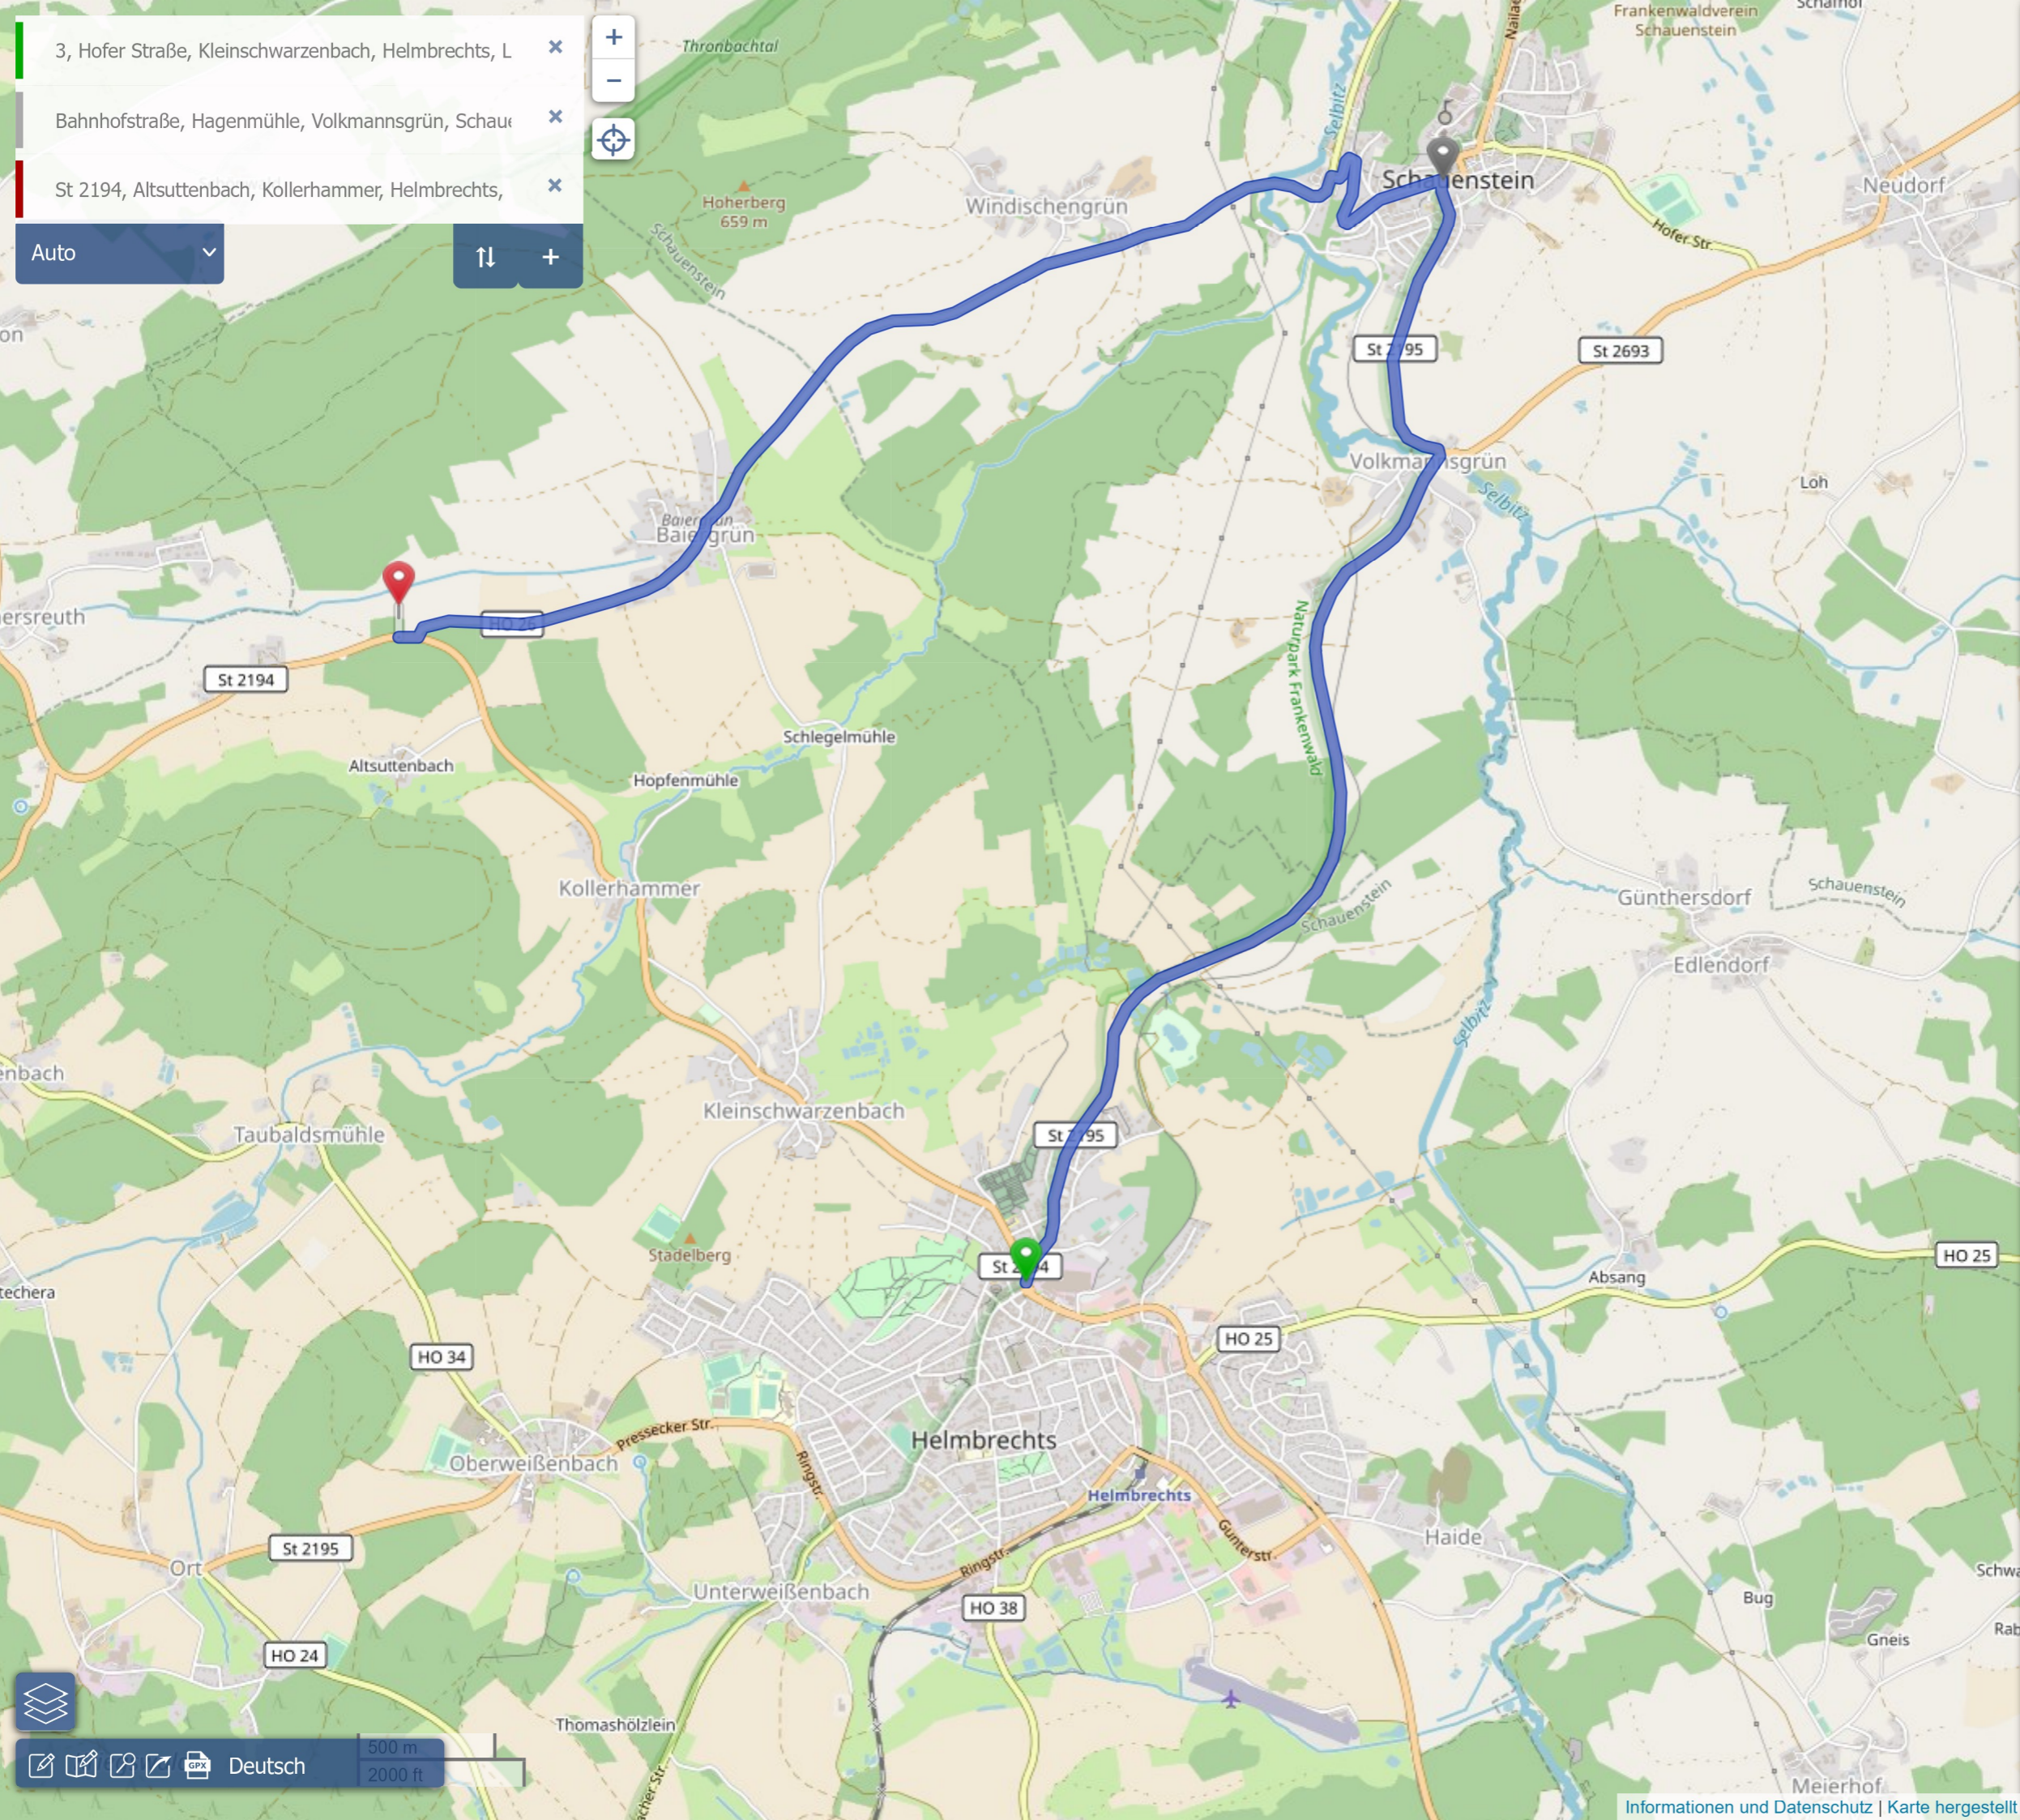

Hofer Straße, St 2195, Bahnhofstraße, HO 26

10.0 km, 13 min

- A Fahren Sie Richtung Norden auf **Hofer Straße (St 2194)** 4 km
- ↩ Links abbiegen auf **St 2195** 1 km
- ↩ Links abbiegen auf **Bahnhofstraße** 7 m
- V Sie haben Ihr Ziel erreicht
- ↑ Fahren Sie Richtung Nordwesten auf **Bahnhofstraße** 800 m
- ↩ Links abbiegen auf **Mühlanger (HO 26)** 4 km
- ↪ Rechts abbiegen auf **St 2194** 70 m
- B Sie haben Ihr Ziel erreicht, es befindet sich rechts

- 3, Hofer Straße, Kleinschwarzenbach, Helmbrechts, L ✕
- Bahnhofstraße, Hagenmühle, Volkmannsgrün, Schau ✕
- St 2194, Altsuttenbach, Kollerhammer, Helmbrechts, ✕

Auto ↕ +